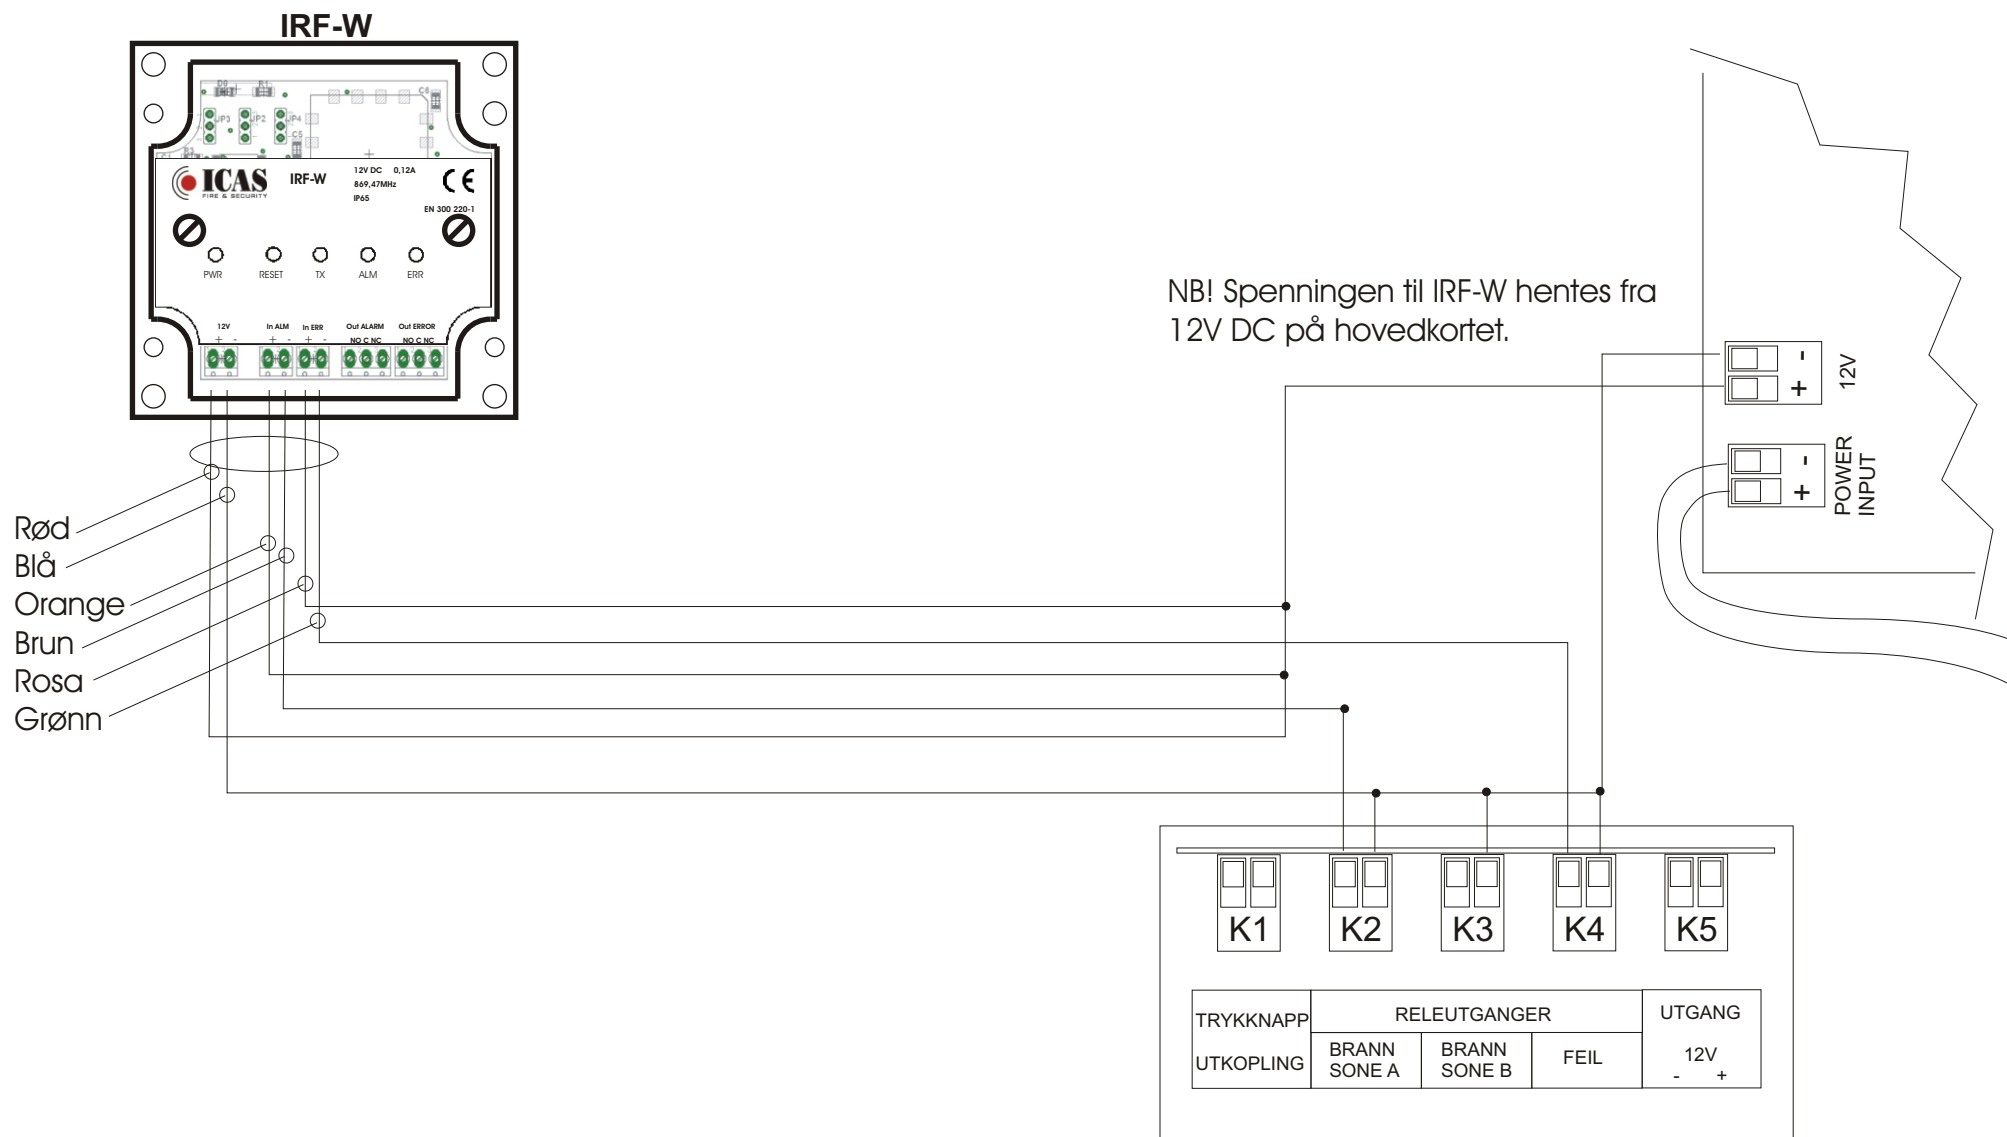

Tilkopling av alarm og feilmelding fra IRS-3v2 til trådløs sender, IRF-W

Kobling av Sirene / SB-12 / IRF-W

Innesirene